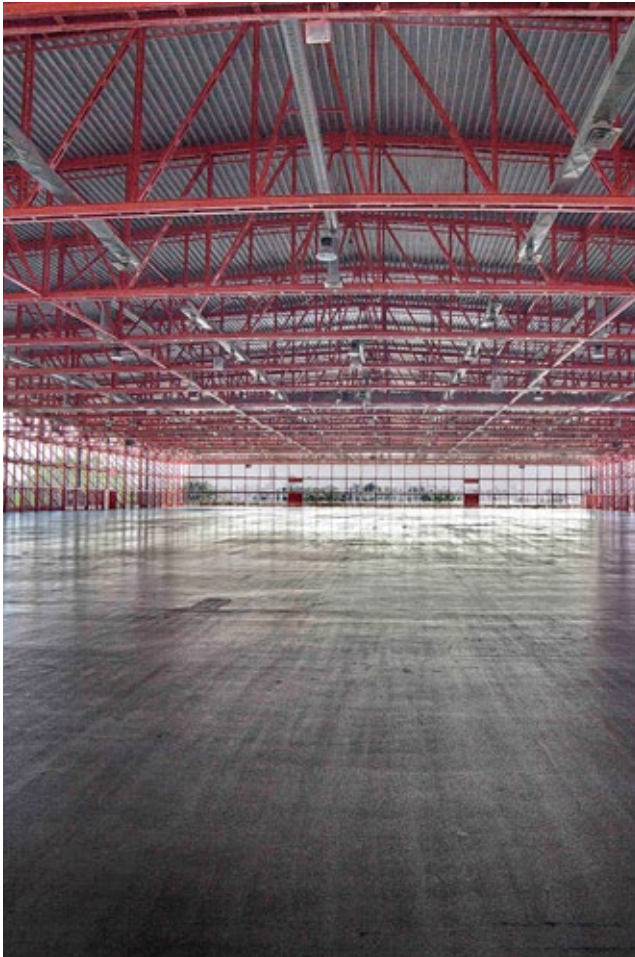

Pabellón emblemático del sector ferial español, dispone de una zona de exposición de 20.000 m² distribuidos en tres niveles, con una planta completamente diáfana y con unas privilegiadas vistas de Madrid al palacio Real y la Catedral de La Almudena.

Glass Pavilion.

An iconic pavilion that serves Spain's trade fair sector, featuring an exhibition space with an area of 20,000 m² spread over three levels, one of which has a completely open-plan design and boasts spectacular views of Madrid, the Royal Palace and La Almudena Cathedral.

Este edificio es versátil, polivalente y funcional. Situado en plena Casa de Campo, es un símbolo de la mejor arquitectura española contemporánea. Cuenta con una excelente comunicación en transporte público, tanto en metro como en autobús y dispone de un parking público.

La distribución de espacios del Pabellón de Cristal facilita la realización de todo tipo de montajes. Conectado con el Pabellón Multiusos Madrid Arena por un túnel, ofrece la posibilidad de dimensionar el espacio en función de las necesidades de los clientes.